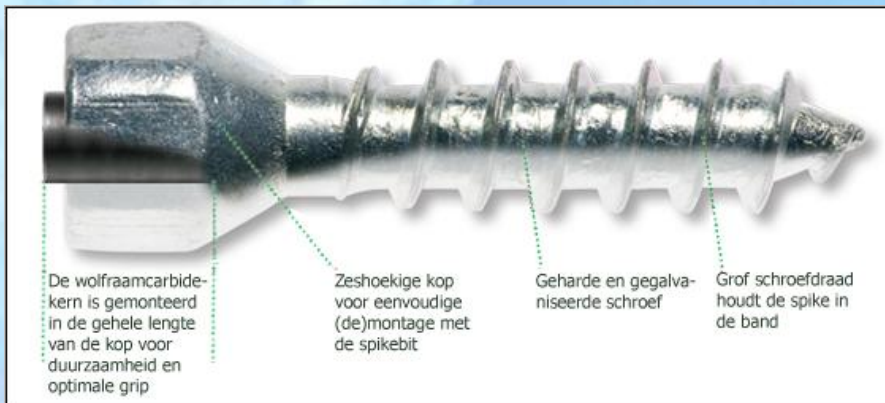

De spike

De HM15 spike

Toepassingen

	HM11	HM15	HM18	HM25	HM30	HM35
Schoenen & Laarzen	X					
Cross/Enduro	X	X				
ATV / Quad	X	X				
Mini tractor		X	X			
Mini shovel		X	X	X		
Tracktor				X	X	X
Shovel				X	X	X
Graaflaadcombinatie			X	X	X	X
Sneeuwscooter		X	X	X	X