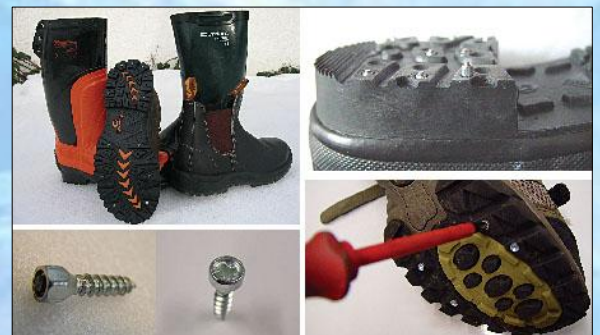

Gebruik in schoenen en laarzen