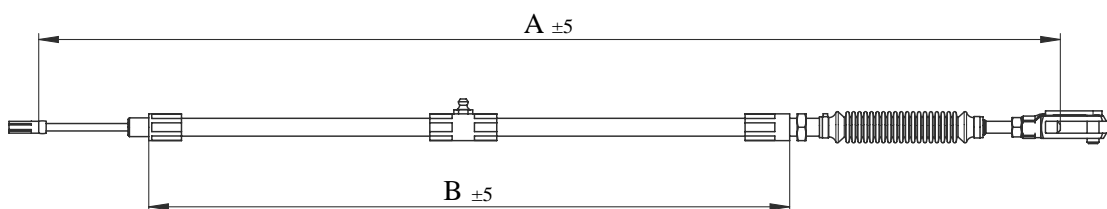

BREMSEIL FÜR TROMMELBREMSE (EDELSTAHLITZE)

BRAKE CABLE FOR DRUM BRAKE (STEINLESS STEEL STRAND)

CÂBLE DE FREINAGE POUR FREIN À TAMBOUR (TORON ACIER INOX)

1	mit Kugelmutter und Einhängöse / including ball nut and lifting eye / avec écrou à billes et anneau d'accroche
2	mit Gabelkopf und Einhängöse / including fork head and lifting eye / avec tête de fourche et anneau d'accroche
3	mit Kugelmutter / including ball nut / avec écrou à billes
4	mit Gabelkopf / including fork head / avec tête de fourche

1		Artikel-Nr. Item-No. Article-No.	2		Artikel-Nr. Item-No. Article-No.	3		Artikel-Nr. Item-No. Article-No.	4		Artikel-Nr. Item-No. Article-No.
A	B		A	B		A	B		A	B	
730	500	8601531	730	500	8601546	730	500	8601501	730	500	8601486
830	600	8601532	830	600	8601547	830	600	8601502	830	600	8601487
930	700	8601533	930	700	8601548	930	700	8601503	930	700	8601488
1030	800	8601534	1030	800	8601549	1030	800	8601504	1030	800	8601489
1130	900	8601535	1130	900	8601550	1130	900	8601505	1130	900	8601490
1230	1000	8601536	1230	1000	8601551	1230	1000	8601506	1230	1000	8601491
1330	1100	8601537	1330	1100	8601552	1330	1100	8601507	1330	1100	8601492
1405	1175	8601538	1405	1175	8601553	1405	1175	8601508	1405	1175	8601493
1530	1300	8601539	1530	1300	8601554	1530	1300	8601509	1530	1300	8601494
1755	1525	8601540	1755	1525	8601555	1755	1525	8601510	1755	1525	8601495
1955	1725	8601541	1955	1725	8601556	1955	1725	8601511	1955	1725	8601496

BREMSEIL FÜR TROMMELBREMSE (EDELSTAHLITZE)

BRAKE CABLE FOR DRUM BRAKE (STEINLESS STEEL STRAND)

CÂBLE DE FREINAGE POUR FREIN À TAMBOUR (TORON ACIER INOX)

1	mit Kugelmutter / including ball nut / avec écrou à billes
2	mit Gabelkopf / including fork head / avec tête de fourche