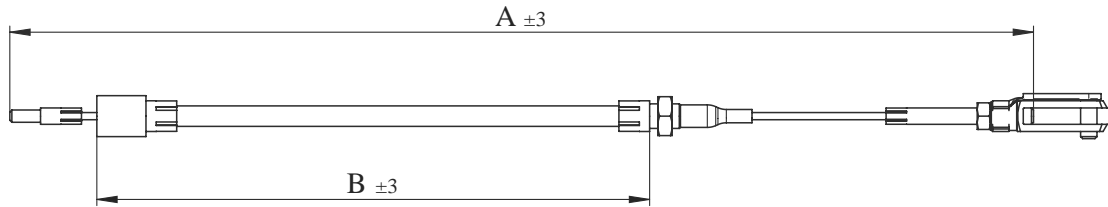

BREMSEIL FÜR TROMMELBREMSE (EDELSTAHLITZE)

BRAKE CABLE FOR DRUM BRAKE (STEINLESS STEEL STRAND)

CÂBLE DE FREINAGE POUR FREIN À TAMBOUR (TORON ACIER INOX)

1	mit Kugelmutter und Einhängöse / including ball nut and lifting eye / avec écrou à billes et anneau d'accroche
2	mit Gabelkopf und Einhängöse / including fork head and lifting eye / avec tête de fourche et anneau d'accroche
3	mit Kugelmutter / including ball nut / avec écrou à billes
4	mit Gabelkopf / including fork head / avec tête de fourche

1		Artikel-Nr. Item-No. Article-No.	2		Artikel-Nr. Item-No. Article-No.	3		Artikel-Nr. Item-No. Article-No.	4		Artikel-Nr. Item-No. Article-No.
A	B		A	B		A	B		A	B	
730	500	8601531	730	500	8601546	730	500	8601501	730	500	8601486
830	600	8601532	830	600	8601547	830	600	8601502	830	600	8601487
930	700	8601533	930	700	8601548	930	700	8601503	930	700	8601488
1030	800	8601534	1030	800	8601549	1030	800	8601504	1030	800	8601489
1130	900	8601535	1130	900	8601550	1130	900	8601505	1130	900	8601490
1230	1000	8601536	1230	1000	8601551	1230	1000	8601506	1230	1000	8601491
1330	1100	8601537	1330	1100	8601552	1330	1100	8601507	1330	1100	8601492
1405	1175	8601538	1405	1175	8601553	1405	1175	8601508	1405	1175	8601493
1530	1300	8601539	1530	1300	8601554	1530	1300	8601509	1530	1300	8601494
1755	1525	8601540	1755	1525	8601555	1755	1525	8601510	1755	1525	8601495
1955	1725	8601541	1955	1725	8601556	1955	1725	8601511	1955	1725	8601496

BREMSEIL FÜR TROMMELBREMSE (EDELSTAHLITZE)

BRAKE CABLE FOR DRUM BRAKE (STEINLESS STEEL STRAND)

CÂBLE DE FREINAGE POUR FREIN À TAMBOUR (TORON ACIER INOX)

1	mit Kugelmutter / including ball nut / avec écrou à billes
2	mit Gabelkopf / including fork head / avec tête de fourche