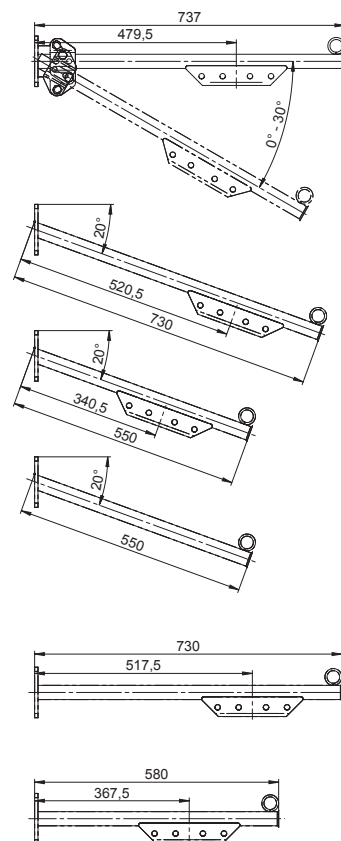

## Führungsrohre Standard

### Guide tube, standard Tubes de guidage, standard

- Ausführung rechts dargestellt,  
Ausführung links spiegelbildlich  
*Right version depicted, left version mirrored*  
*Variante droite représentée,*  
*variante gauche à l'envers*

## Führungsrohr, ausziehbar

### Guide tube, telescopic Tube de guidage, télescopique

- Ausführung rechts dargestellt,  
Ausführung links spiegelbildlich  
*Right version depicted, left version mirrored*  
*Variante droite représentée,*  
*variante gauche à l'envers*
- Licht-Luft-Blech wahlweise nach unten montiert  
*Light-air plate can be mounted underneath according to choice*  
*Plaqué d'aération/lumière montée au choix vers le bas*