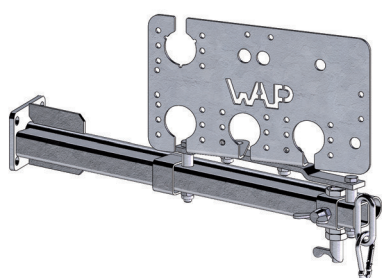

### Guide tube, standard Tubes de guidage, standard

- Ausführung rechts dargestellt,  
Ausführung links spiegelbildlich  
*Right version depicted, left version mirrored*  
*Variante droite représentée,*  
*variante gauche à l'envers*

## Führungsrohr, ausziehbar

### Guide tube, telescopic Tube de guidage, télescopique

- Ausführung rechts dargestellt,  
Ausführung links spiegelbildlich  
*Right version depicted, left version mirrored*  
*Variante droite représentée,*  
*variante gauche à l'envers*
- Licht-Luft-Blech wahlweise nach unten montiert  
*Light-air plate can be mounted underneath according to choice*  
*Plaqué d'aération/lumière montée au choix vers le bas*