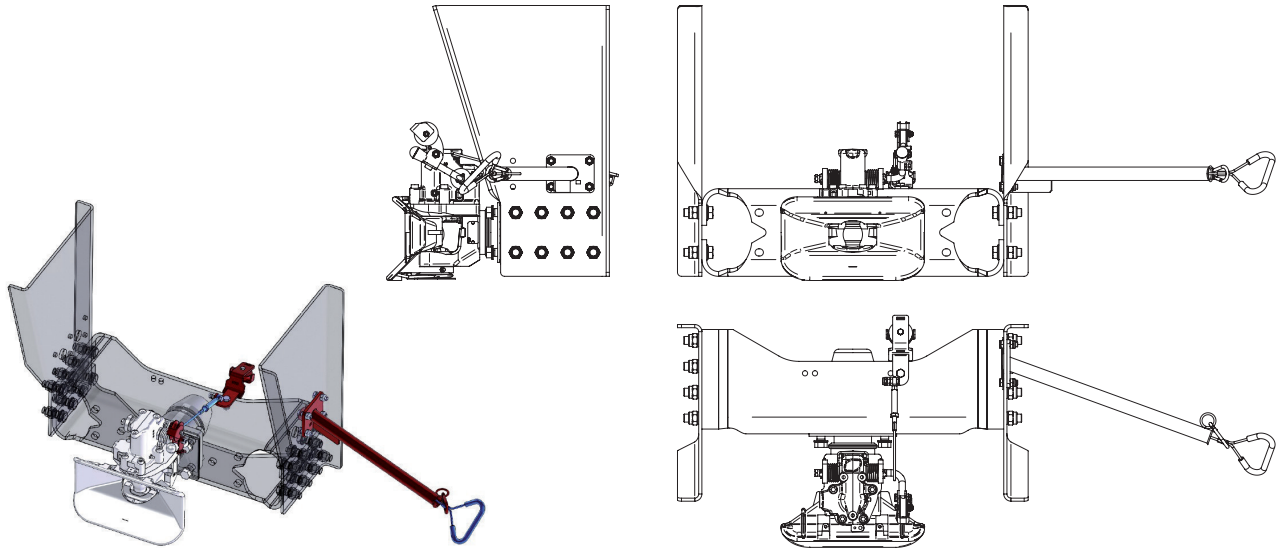

### Seilfernbedienung für geschraubte Anhängböcke

Cable remote control for screwed on towing brackets

Commande à distance à câble pour têtes d'attelage vissées

- Ausführung rechts dargestellt, Ausführung links spiegelbildlich

Right version depicted, left version mirrored

Variante droite représentée, variante gauche à l'envers

### Seilfernbedienung für geschweißte Anhängböcke

Cable remote control for welded on towing brackets

Commande à distance à câble pour têtes d'attelage soudées

- Ausführung rechts dargestellt, Ausführung links spiegelbildlich